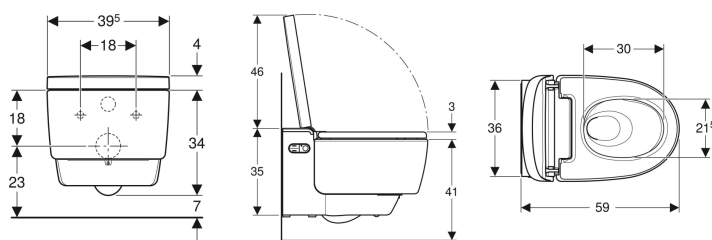

Soluție completă cu vas WC suspendat Geberit AquaClean Mera Comfort

Domenii de utilizare

- Pentru utilizarea confortabilă și fără miros a WC-ului
- Pentru curățarea cu blândețe cu apă în zona anală și vaginală

Caracteristici

- Sistem hibrid de apă caldă cu preparator instantaneu de apă caldă și boiler apă caldă
- Spălare perineală cu WhirlSpray-tehnologie de spălare cu duze duble
- Duză pentru doamne separată în poziție de repaus protejată
- Temperatura apei de duș, reglabilă
- Intensitatea jetului de apă reglabilă în cinci trepte
- Braț de duș, cu poziționare în cinci trepte
- Oscilarea jetului de apă în plan orizontal (mișcarea automată înainte și înapoi a brațului dușului)
- Curățare preliminară și ulterioară automată a duzei de duș cu apă proaspătă
- Program de detartrare
- Vas de ceramică WC fără margine de spălare, cu tehnică de clătire TurboFlush
- WC cu spălare verticală cu glazură specială KeraTect
- Detecția utilizatorului
- Unitate de purificare a aerului cu filtru de particule fagure ceramic, activabilă
- Unitate de purificare a aerului cu postfuncționare
- Uscător cu posibilitate de conectare
- Aer cald cu putere reglabilă în 5 trepte
- Braț de uscare, extensibil
- Temperatura uscătorului, reglabilă
- Colac WC cu sistem de încălzire rapidă a colacului de WC
- Temperatură reglabilă a încălzirii colacului de WC
- Colac WC și capac WC cu funcție automată de coborâre
- Capac de WC cu SoftOpening
- Deschidere și închidere fără atingere a capacului WC-ului
- Activarea iluminării pentru orientare la apropiere

- Iluminare pentru orientare, cu posibilitate de reglare în șapte culori
- Funcții și setări cu ajutorul telecomenzii
- Patru profiluri programabile
- Compatibil cu aplicația Geberit Home
- Conectare la alimentarea cu apă, lateral, stânga, acoperit, în spatele vasului de ceramică WC
- Alimentare de la rețea cu cablu trifilar flexibil cu manta, lateral dreapta, acoperit, în spatele vasului de ceramică WC
- Conectare la alimentarea cu apă, extern, lateral cu accesorii, posibil
- Alimentare electrică de la rețea, posibilă extern, cu priză în partea dreaptă
- Izolare acustică premontată
- Omologare conform (DIN) EN 1717 / (DIN) EN 13077

Date tehnice

Grad de protecție	IPX4
Clasa de protecție	I
Tensiune nominală	230 V AC
Frecvență a rețelei	50 Hz
Putere consumată	2000 W
Putere consumată în standby	≤ 0.5 W
Presiune de curgere	0.5-10 bar
Temperatură de operare	5-40 °C
Interval de setare a temperaturii apei	34-40 °C
Calculul debitului de curgere	0.03 l/s
Presiune minimă de curgere pentru calculul debitului de curgere	0.5 bar
Durata dușului	30-50 s
Sarcină maximă pe colacul WC	150 kg

Lista elementelor livrate

- Set de racordare la apă pentru rezervoarele încastate Sigma și Omega
- Set de curățare
- 12 cm, înălțime de instalare 112 cm
- Set de racordare pentru WC, $\varnothing$ 90 mm
- Mufă de conectare pentru alimentare de la rețea
- Telecomandă cu suport de perete și baterie CR2032
- Protecție împotriva stropirii
- Material de fixare
- Agent detartrant 125 ml